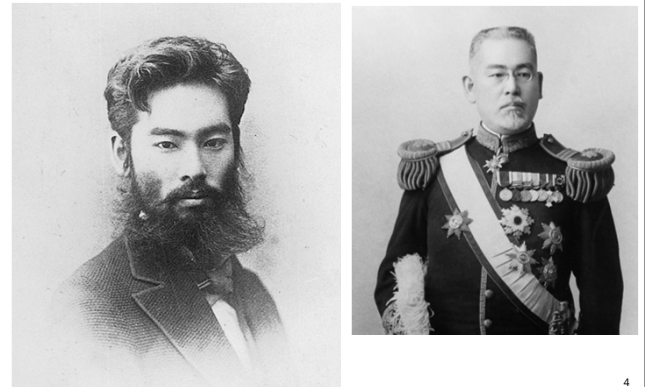

平成28年度前期 全学教育科目
名大の歴史をたどる

第11回
歴代総長
一名大をひきいた人びと一

大学文書資料室

1

◆はじめに

- ◎名古屋大学（およびその前身諸学校）
の歴代総長（学長・校長）の人物像
- ◎それぞれの任期中の学校運営と事績

2

1
前身諸学校の校長

3

◆後藤 新平（1881～83、愛知医学校）

4

◆熊谷 幸之輔（1883～1916、愛知医専など）

5

◆大島 義脩（1908～18、第八高等学校）

6

◆渡辺 龍聖 (1921~35、名古屋高等商業学校)