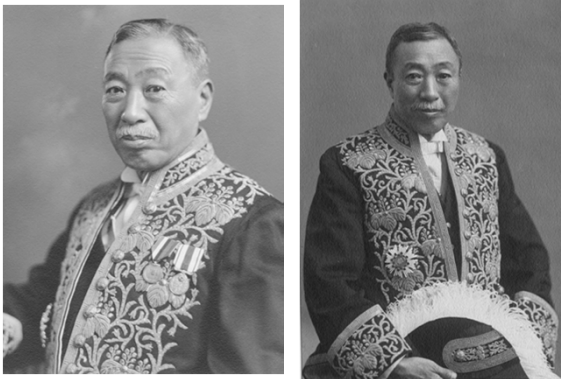

平成28年度前期 全学教育科目
名大の歴史をたどる

第11回
歴代総長
一名大をひきいた人びと一

大学文書資料室

1

◆はじめに

- ◎名古屋大学（およびその前身諸学校）
の歴代総長（学長・校長）の人物像
- ◎それぞれの任期中の学校運営と事績

2

1
前身諸学校の校長

3

◆後藤 新平（1881～83、愛知医学校）

4

◆熊谷 幸之輔（1883～1916、愛知医専など）

5

◆大島 義脩（1908～18、第八高等学校）

6

◆渡辺 龍聖 (1921~35、名古屋高等商業学校)