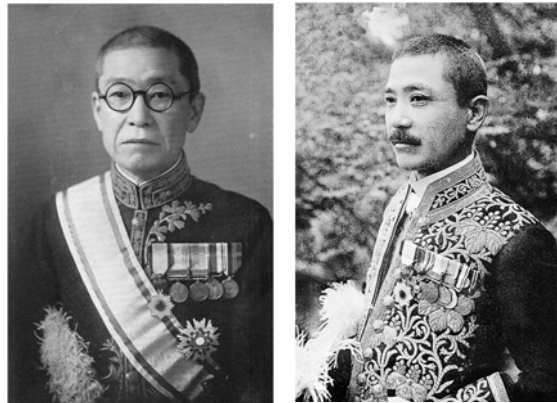

平成27年度前期 全学教育科目
名大の歴史をたどる

第11回
歴代総長
一名大をひきいた人びと一

大学文書資料室

1

◆はじめに

- ◎名古屋大学（およびその前身諸学校）
の歴代総長（学長・校長）の人物像
- ◎それぞれの任期中の学校運営と事績

2

1
前身諸学校の校長

3

◆後藤 新平（1881～83、愛知医学校）

4

◆熊谷 幸之輔（1883～1916、愛知医専など）

5

◆大島 義脩（1908～18、第八高等学校）

6

◆渡辺 龍聖 (1921~35、名古屋高等商業学校)